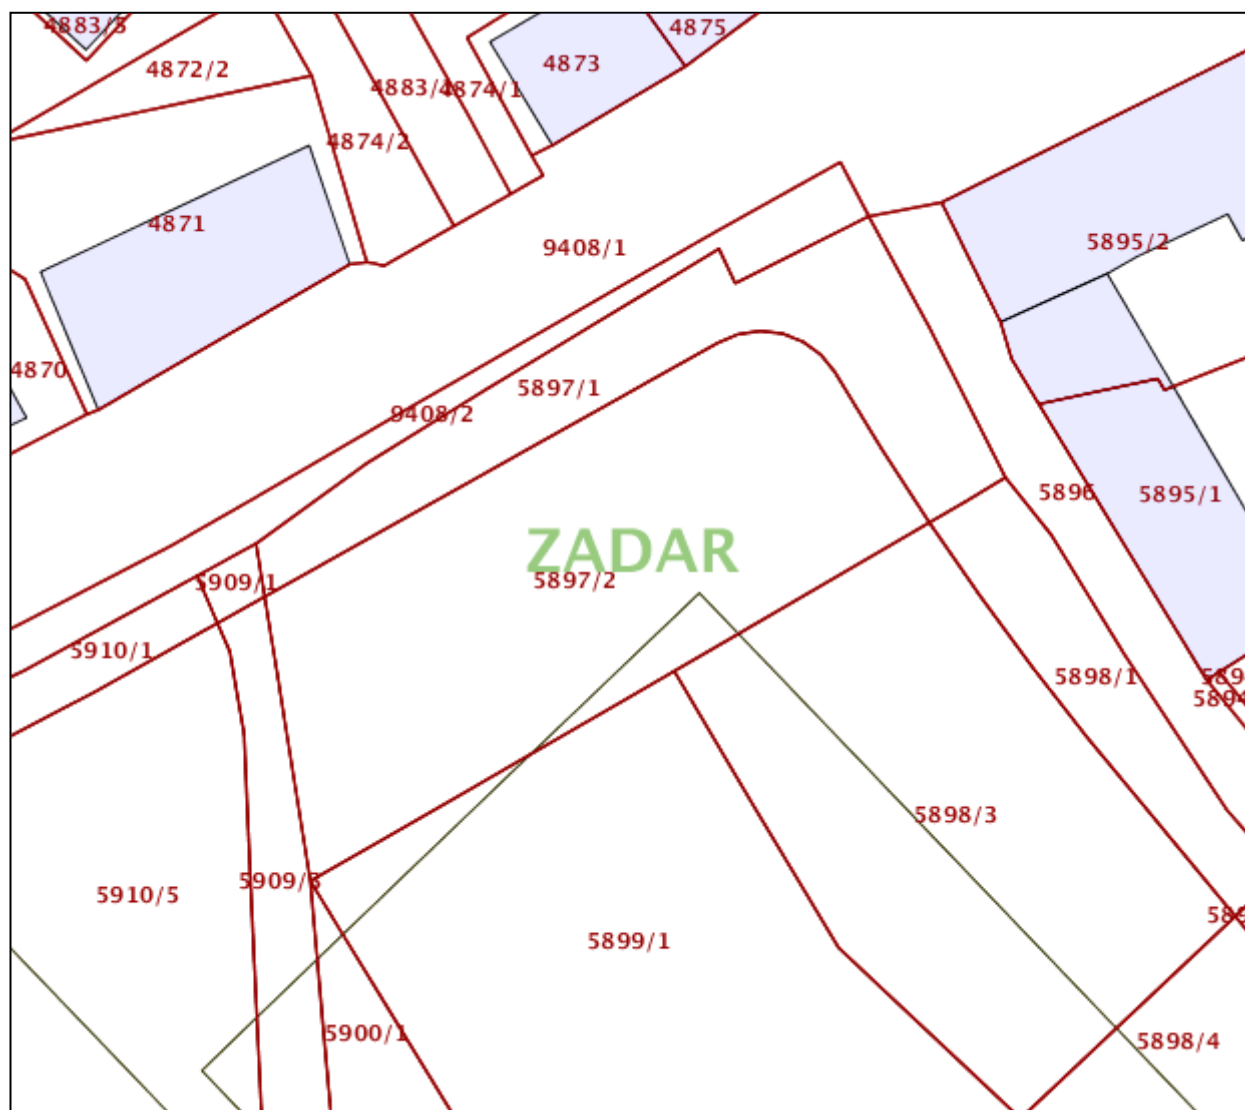

## IZVOD IZ KATASTARSKOG PLANA

Približno mjerilo ispisa 1: 500

Datum ispisa: 25.08.2016